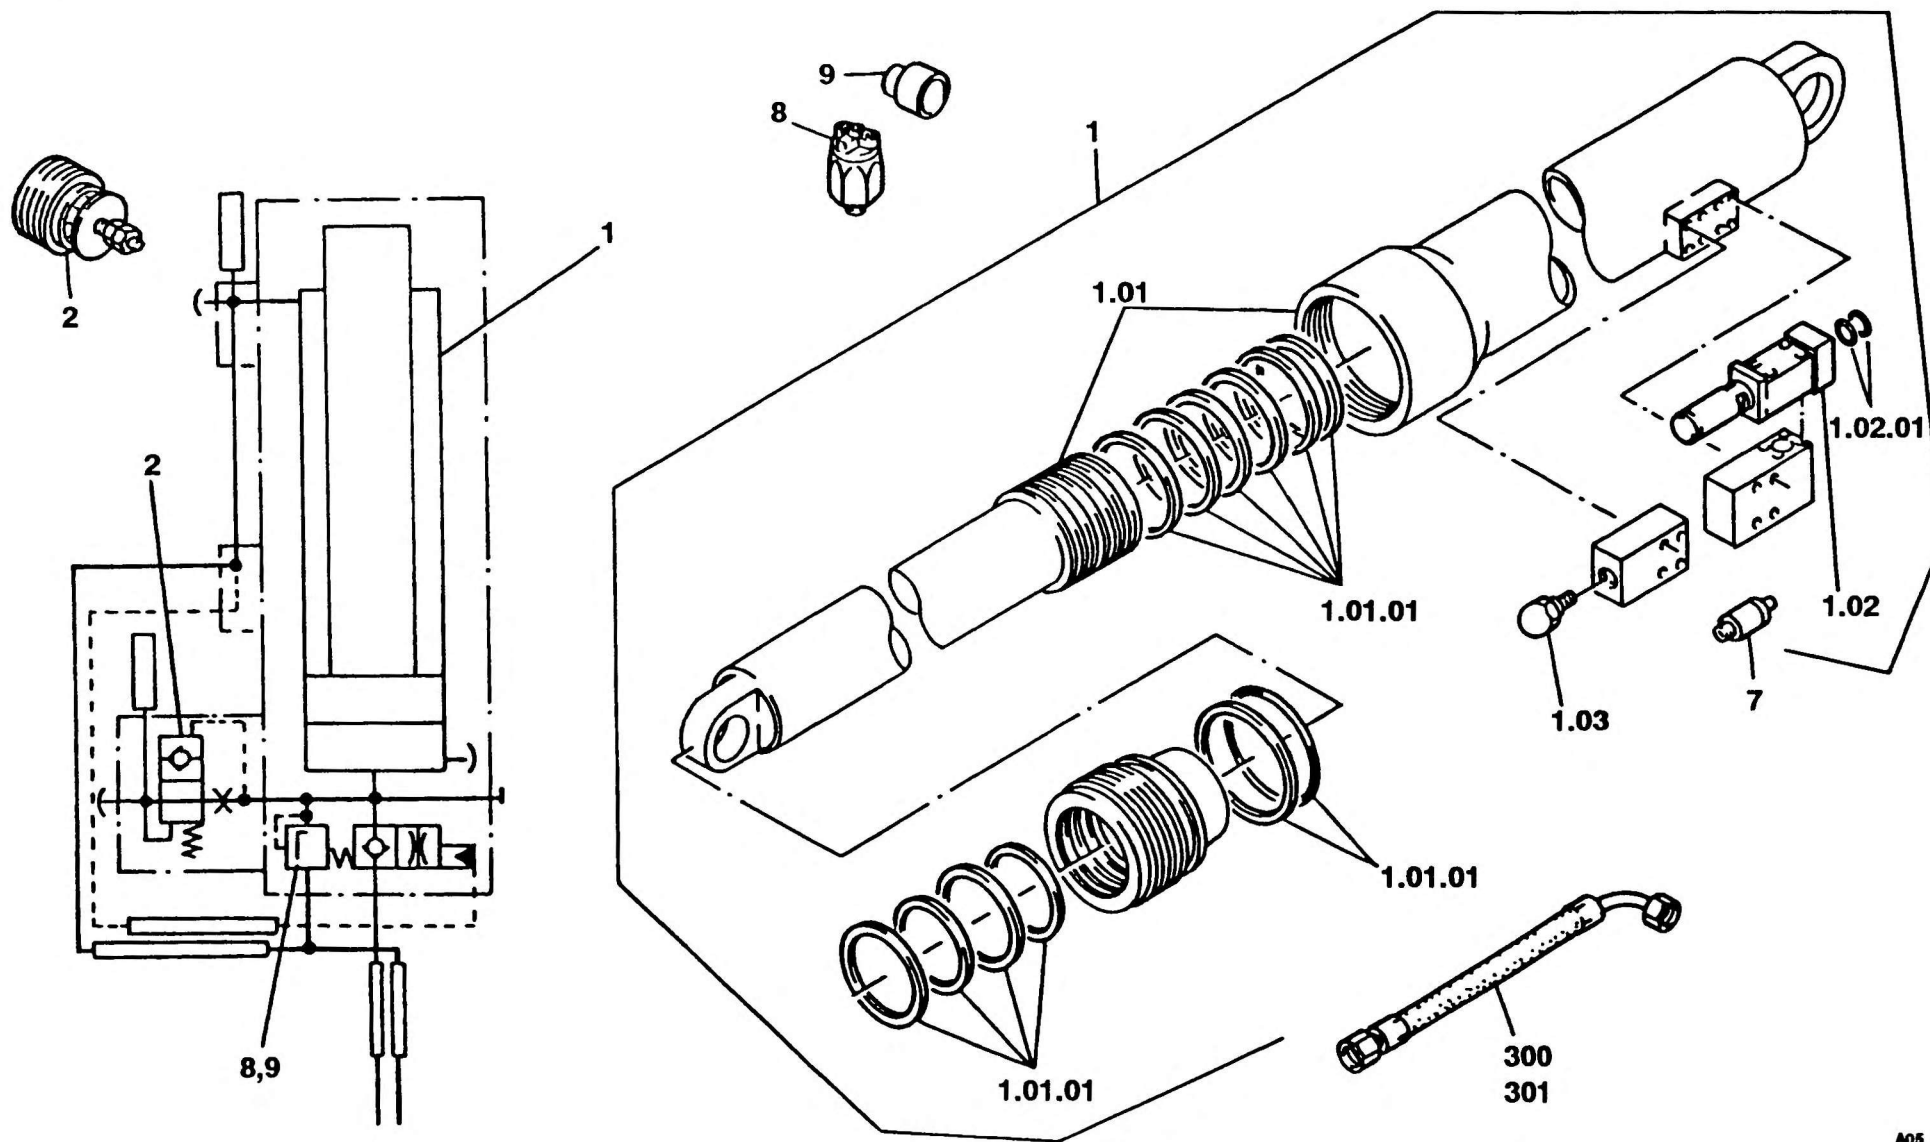

WIPPWERK  
DERRICKING GEAR

BILDТАФЕЛ  
PICTORIAL DISPLAY  
04.91 2222918-ETL A 1/1

KMK 6160  
BE 690  
G 786

A05\_107